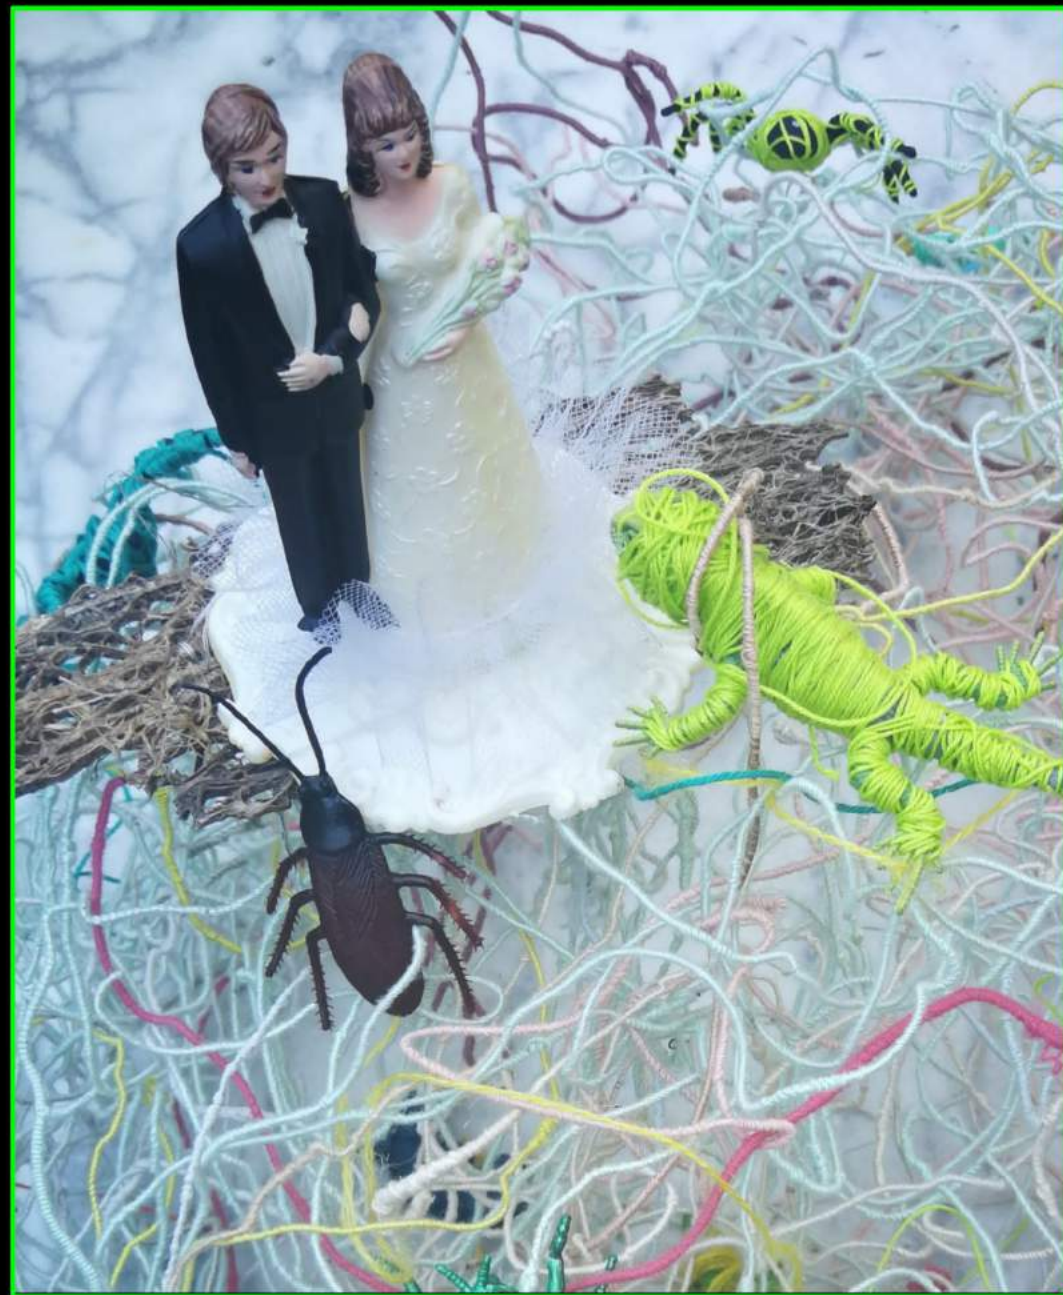

A cavallo tra tecniche diverse, dalla tecnica mista, alla pittura, alla scultura, all’arte installativa ed alla poesia, lo sguardo dei dieci artisti invitati indaga l’esperienza del reale, stupendosi e interrogandosi attraverso sensibilità giocose, oniriche, razionali, poetiche, analitiche ed emotive.

L’arte è senza filtri.

L’arte è diretta.

Exclamation continua!

Vera Maria Gjermundsen - Storica dell'arte

Barbara Gioiello 160gg circa in terapia psichiatrica Tecnica mista

Francesca Nesteri De Profundis Tecnica mista

Louise Roeters Latte Tecnica mista -

Donatella Vici **ATTRAVERSO** Scultura