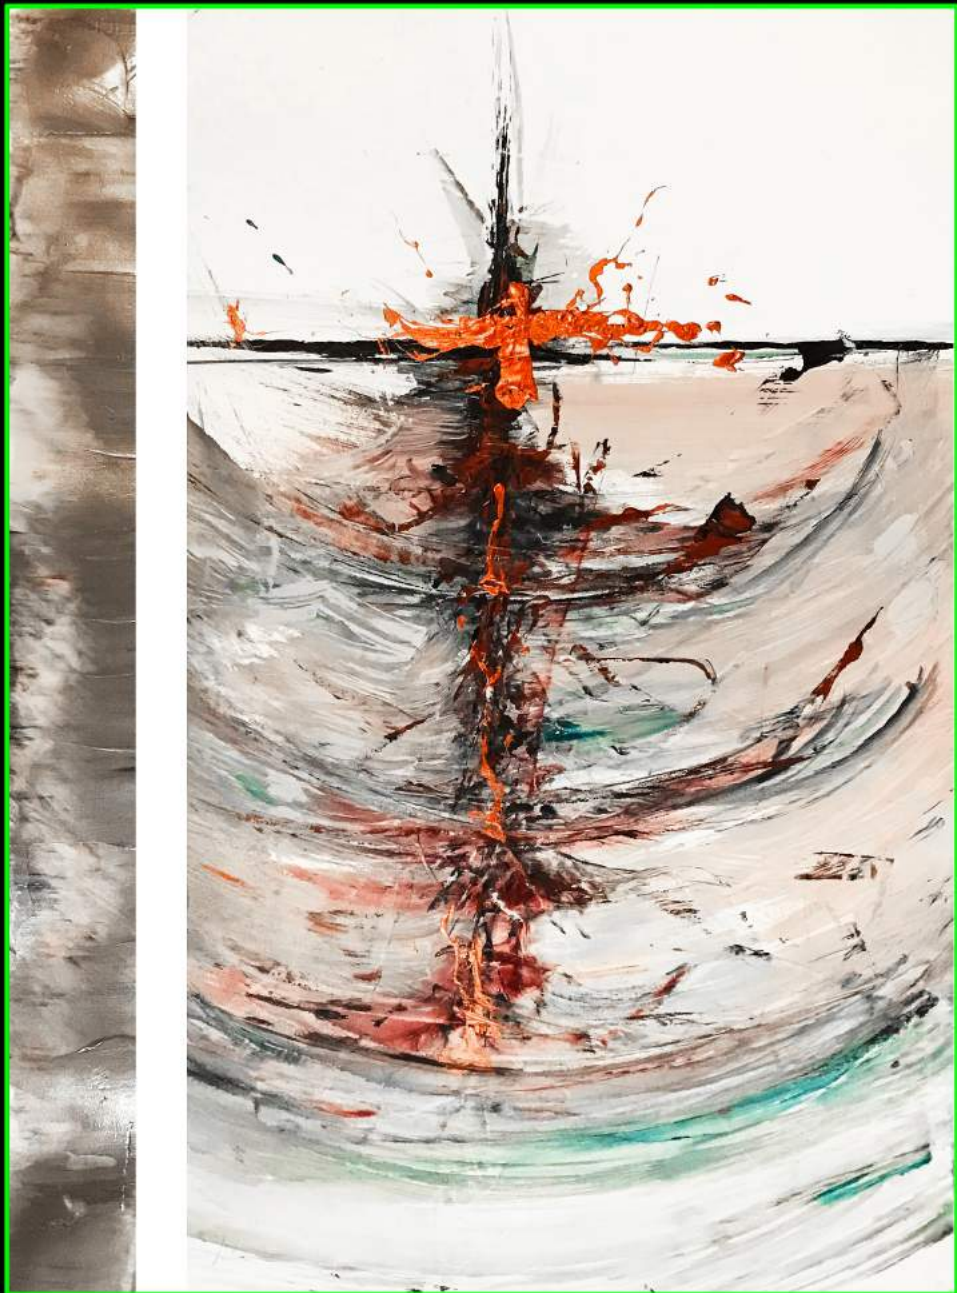

A cavallo tra tecniche diverse, dalla tecnica mista, alla pittura, alla scultura, all’arte installativa ed alla poesia, lo sguardo dei dieci artisti invitati indaga l’esperienza del reale, stupendosi e interrogandosi attraverso sensibilità giocose, oniriche, razionali, poetiche, analitiche ed emotive.

Louise Roeters Latte Tecnica mista -

Donatella Vici **ATTRAVERSO** Scultura